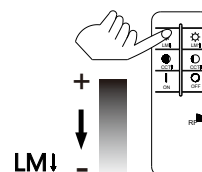

GLOBO

LIGHTING

www.globo-lighting.com

41335

GLOBO Handels GmbH
St.Peter 38
A-9184 St.Jakob/Rosental